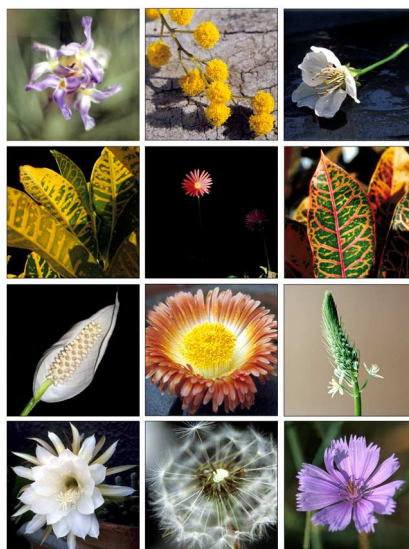

# CALENDARIS 2007

Flors 2007

[www.domenechmilan.com](http://www.domenechmilan.com)

B&N, Color e Imatge Digital

---

Foto@domenechmilan.com  
[www.domenechmilan.com](http://www.domenechmilan.com)

## CALENDARIS STANDARD

- Imatges captades amb camera analògica de 35mm. sobre negatiu o diapositiva que posteriorment han estat digitalitzades directament des del original.
- Totes les imatges corresponen a Portfolis actualment disponibles en series numerades i signades per el autor.