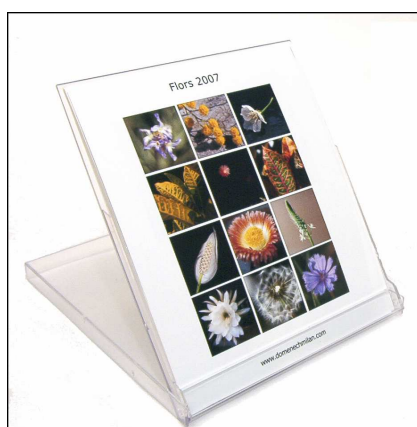

CALENDARIS STANDARD

- Imatges captades amb camera analògica de 35mm. sobre negatiu o diapositiva que posteriorment han estat digitalitzades directament des del original.
- Totes les imatges corresponen a Portfolis actualment disponibles en series numerades i signades per el autor.

Tamany 14 X 12,5 Preu venda públic suggerit	12,00.- €

Tamany 9,5 X 10 Preu venda públic suggerit	9,00.- €

MODELS DISPONIBLES

- Romànic Català

- Flors